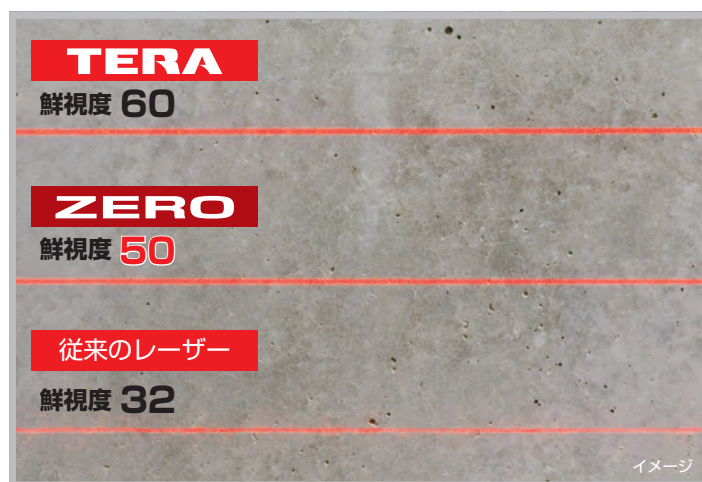

お求めやすいスタンダードレーザー

ZERO ゼロ

タジマのお求めやすいスタンダードレーザーがZEROシリーズです。
高輝度・高精度はもちろん、360°回転微調整機能など現場から要求される仕様をコンパクトなボディの中に実現しています。

鮮視度50!

■高輝度モードでも受光器対応

- ・モード1(省電力)：1~20m迄
- ・モード2(高輝度)：1~10m迄

■360°回転微調整機能付

本体がどの向きでも精密な地墨合わせが可能です。

※ NAVI付、ZERO-TYを除く

■地墨合わせガイド付

回転ベースの突起に地墨を合わせると、縦ラインが素早く合わせられます。

※ ZERO-TYのみ

■軽量・コンパクト設計

現場での持ち運びに便利です。
安心のアルミ製キャリングケース付。

保険付

注意