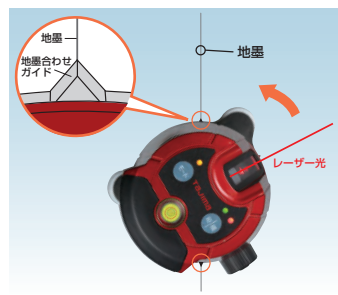

お求めやすいスタンダードレーザー

ZERO ゼロ

タジマのお求めやすいスタンダードレーザーがZEROシリーズです。
高輝度・高精度はもちろん、360°回転微調整機能など現場から要求される仕様をコンパクトなボディの中に実現しています。

鮮視度50!

■高輝度モードでも受光器対応

- ・モード1(省電力)：1~20m迄
- ・モード2(高輝度)：1~10m迄

■360°回転微調整機能付

本体がどの向きでも精密な地墨合わせが可能です。

※ NAVI付、ZERO-TYを除く

■地墨合わせガイド付

回転ベースの突起に地墨を合わせると、縦ラインが素早く合わせられます。

※ ZERO-TYのみ

■軽量・コンパクト設計

現場での持ち運びに便利です。
安心のアルミ製キャリングケース付。

保険付

注意

※テラモード設定時には、受光器としての機能はご使用になれません。
※既発売のRCV-GNAVI、RCV-G、BL-RCV、LA-RCV、TL-RCV、NAVI-RCV、SL-RCV、ML-RCVはご使用になれません。

※写真はイメージです。