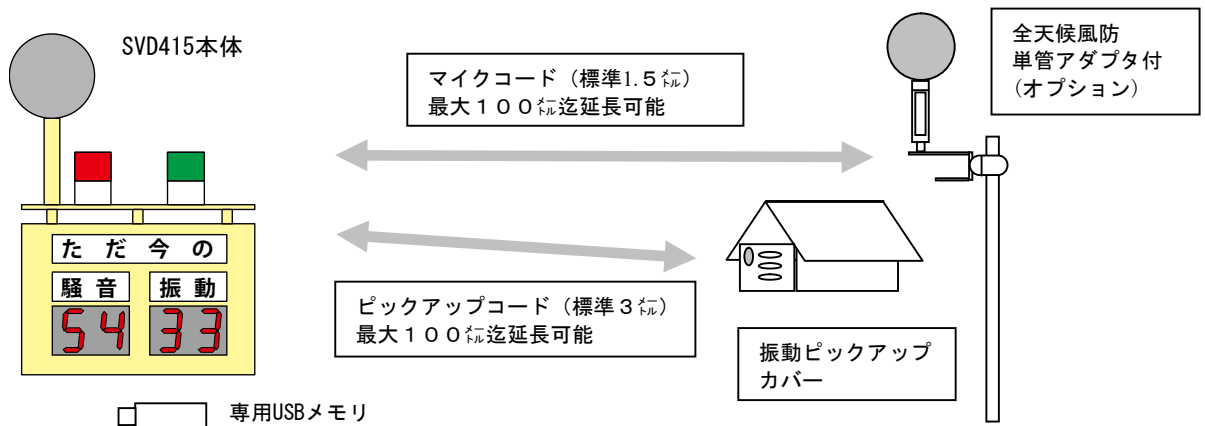

(時間率レベルLx・等価騒音レベルLeq)

標準構成:

- 本体・マイクロホン・ピックアップ
- 全天候風防・ピックアップ保護カバー
- マイクケーブル 1.5m
- ピックアップケーブル 3m
- AC100V電源ケーブル 2m
- 本体スタンド・ロの字リング

オプション:

- データ管理ソフト/外部表示器

【システム図】

株式会社 **ソーテック**

ヘッドオフィス: TEL 06-6396-2327 FAX 06-6396-5746
〒532-0003 大阪市淀川区宮原5丁目1-18
東京オフィス: TEL 03-3719-6413 FAX 03-3719-6415
〒153-0051 東京都目黒区上目黒1-3-9
URL: <http://www.sotec-web.co.jp>
E-mail: s-v@sotec-web.co.jp