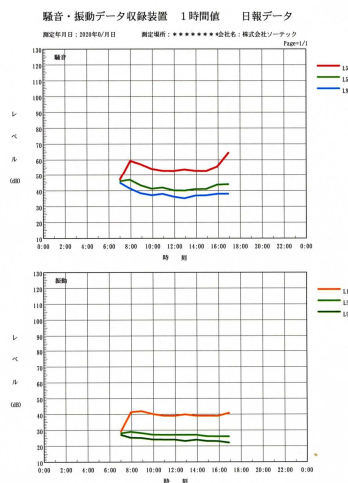

● SVD-415 の主な仕様

デジタル表示範囲	20~99dB・1回/秒 2桁 文字高さ 98mm	測定範囲: メモ리카ード書込範囲	騒音:20~120dB(A) 振動:20~90dB(VL)
保存データ	10分毎の演算値	データ収録時間	24H×30日間(2GBメモリ)
メモ리카ード	専用USBメモリ	ファイル形式	専用ファイル
自動データ収録機能	時刻タイマーセットによる	表示の自動点灯・消灯	タイマー機能(手動OFFも有)
タイマー	時間単位設定	回転灯	騒音(赤)・振動(緑)
設定値を超えると点滅開始 設定値以下になると5/10秒後に停止します(設定値は1dBステップ変更可)			
収納ケース	上部より防滴構造	子機表示器用出力端子	RS422(1000mまで延長可)
データ管理ソフト	日報・グラフ(オプション)	自立スタンド	高さ1.2m 約25Kg
使用温度範囲	-10~45℃	使用湿度範囲	35~85%RH以下
外形寸法(本体)	540(w)×550(h)×230(d) mm	重量(本体)	約12Kg
供給電源	AC100V 80VA		

【データ管理ソフト】 プリント例(Windows10/8/7対応:オプション)

騒音・振動データ収録装置 1時間値 日報データ

測定年: 2000年 測定場所: ***** 会社名: 株式会社ソーテック Page: 1/1

測定日時	騒音					振動										
	Lmax	LS	L10	L50	Leq	Lmax	LS	L10	L50	Leq						
07:59~	47	47	47	46	45	45	45.3	39	39	39	37	37	37	38.0		
08:00~	79	60	58	47	42	41	38	54.3	55	45	42	39	25	22	38.1	
09:00~	79	57	53	49	39	38	35	51.9	54	45	42	38	25	24	30	37.3
10:00~	74	54	51	41	38	37	34	47.7	54	44	40	37	24	24	21	37.0
11:00~	67	53	51	42	39	38	34	47.0	56	45	39	37	24	23	20	38.9
12:00~	67	53	50	40	37	36	33	46.2	55	44	39	37	24	23	20	38.7
13:00~	72	54	51	40	36	35	33	48.8	56	44	40	37	23	23	20	38.7
14:00~	71	53	51	41	37	37	33	47.4	54	44	39	37	24	23	20	38.6
15:00~	76	53	51	41	38	37	33	47.8	55	45	39	36	23	23	20	37.0
16:00~	73	56	53	44	39	38	36	51.1	54	45	39	36	23	22	20	38.7
17:00~	72	65	61	44	39	38	35	56.3	55	45	41	36	22	22	20	37.1

(時間率レベルLx・等価騒音レベルLeq)

標準構成:

- 本体・マイクロホン・ピックアップ
- 全天候風防・ピックアップ保護カバー
- マイクケーブル 1.5m
- ピックアップケーブル 3m
- AC100V電源ケーブル 2m
- 本体スタンド・ロの字リング

オプション:

- データ管理ソフト/外部表示器