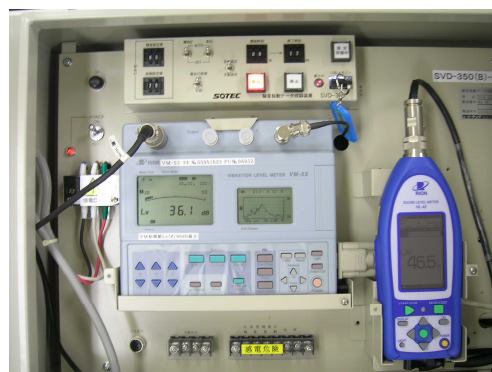

表示&データ管理：マルチタイプ

騒音振動表示データ収録装置 SVD-415

騒音・振動の常時監視と情報開示で
周辺地域との調和促進に

超簡単 操作パネル 採用!

- ★タイマーによる無人測定機能
- ★騒音計・振動計のデータをUSBメモリーに
10分毎の演算結果値を自動収録
- ★全天候型で屋外に設置できます
- ★表示の自動点灯・消灯機能
(タイマー機能で自動消灯に)
- ★騒音・振動レベルの瞬時値を1秒毎に
大型のデジタル表示器で表示
- ★データ管理ソフトで10分/1時間値を
簡単に日報プリント
- ★規制値を超えると回転灯が点灯・回転します
- ★騒音計・振動計は検定合格品で
取引証明に安心して使用できます
- ★表示の消灯機能(夜間の消灯に)
- ★回転灯の消灯機能(夜間の消灯に)

裏面内部

SOTEC

● SVD-415 の主な仕様

デジタル表示範囲	20~99dB・1回/秒 2桁 文字高さ 98mm	測定範囲: メモ리카ード書込範囲	騒音:20~120dB(A) 振動:20~90dB(VL)
保存データ	10分毎の演算値	データ収録時間	24H×30日間(2GBメモリ)
メモ리카ード	専用USBメモリ	ファイル形式	専用ファイル
自動データ収録機能	時刻タイマーセットによる	表示の自動点灯・消灯	タイマー機能(手動OFFも有)
タイマー	時間単位設定	回転灯	騒音(赤)・振動(緑)
設定値を超えると点滅開始 設定値以下になると5/10秒後に停止します(設定値は1dBステップ変更可)			
収納ケース	上部より防滴構造	子機表示器用出力端子	RS422(1000mまで延長可)
データ管理ソフト	日報・グラフ(オプション)	自立スタンド	高さ1.2m 約25Kg
使用温度範囲	-10~45℃	使用湿度範囲	35~85%RH以下
外形寸法(本体)	540(w)×550(h)×230(d) mm	重量(本体)	約12Kg
供給電源	AC100V 80VA		